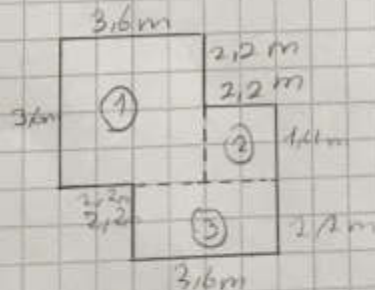

4 Einrichtung

Bett: 730 €

Sofa: 384 €

Coachtisch: 199 €

Kleiderschrank: 848 €

Stuhl: 689 €

Schreibtisch: 90 €

Nachtisch: 68 €

Teppich 1: 37 €

Teppich 2: 9 €

Fußleisten:

3,60 m
+ 3,60 m
+ 3,60 m
+ 2,70 m
+ 2,00 m
+ 2,20 m
+ 2,20 m
+ 2,20 m

22,10 m

Sockelleisten aus MDF
ab 0,71 €/m

preis pro Meter: 0,71 €

gesamt: 15,69 €

Boden:

① $3,60 \cdot 3,60 =$
1980,00
+ 2760,00
+ 0,00

1296,00

② $2,20 \cdot 1,40$
2200,00
+ 880,00
+ 1000,00

3080,00

③ $2,20 \cdot 3,60$
6600,00
+ 13200,00
+ 000,00

19200